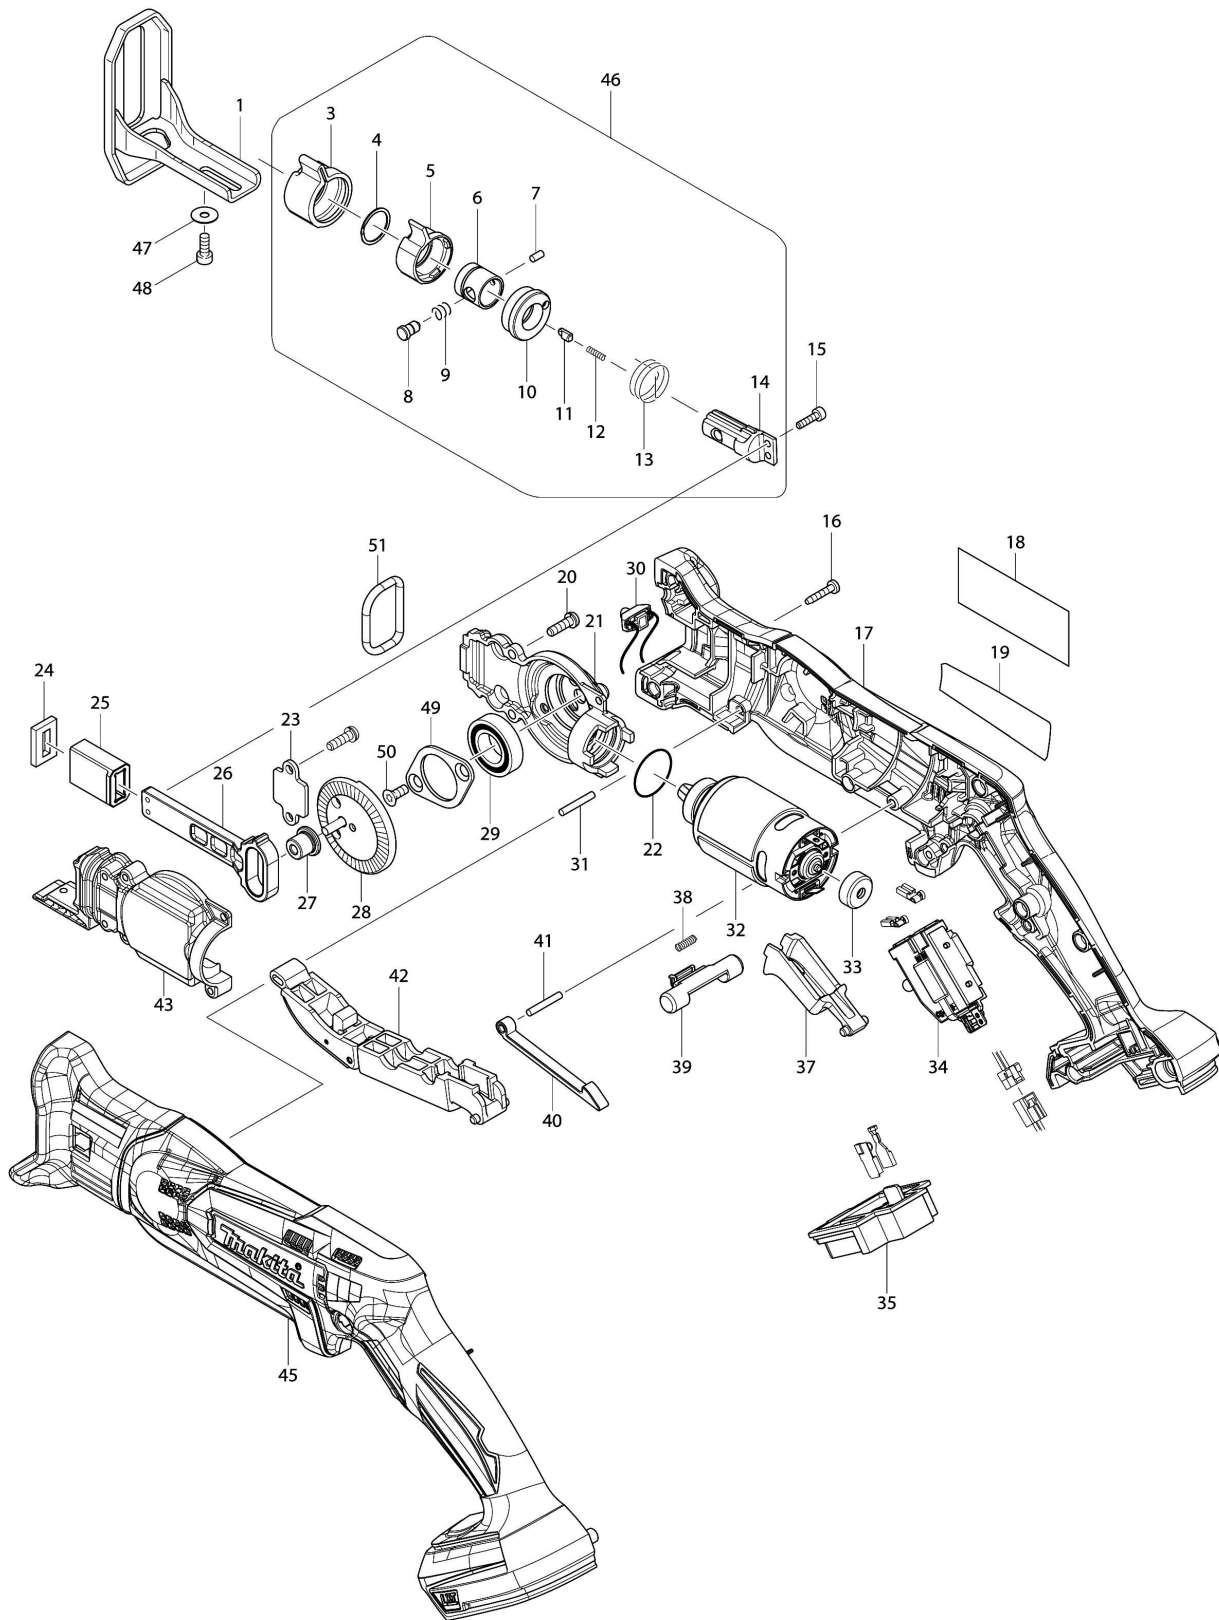

Model No.DJR183 CORDLESS RECIPRO SAW

Model No.DJR183 CORDLESS RECIPRO SAW

cod	cod piesa	descriere	interschimbare	cantitate	New/Old	optiunea 1	optiunea 2	nota
001	165740-8	SHOE		1				
003	424466-4	PROTECTIE JR100D		1				
004	257981-1	SIGURANTA (EXT)16 JR100D		1				
005	310496-0	BUCSA CONDUCATOARE JR100D		1				
006	331963-2	MANSON GHIDARE JR100D		1				
007	268094-3	STIFT 3 JR3030T-		1				
008	256492-3	STIFT 5 JR3030T/JR3060T		1				
009	233345-3	ARC 6 JR3030T/3050T		1				
010	453071-0	BUCSA JR100D		1				
011	310495-2	PLACA INPINGATOARE JR100D		1	*			
011-1	310859-0	PUSH PIN	O	1	*			
011-2	310912-2	PUSH PIN	S	1				
012	233025-1	ARC DE COMPRESIE 2 JR3060T		1	*			
012-1	232472-3	COMPRESSION SPRING 2	S	1				
013	233594-2	ARC TORSIUNE 17 JR100D		1				
014	326113-2	PORTSCULA JR100D		1				
015	265910-0	SURUB M3X12 JR100D		2				
016	266429-2	SURUB AUTOFILETANT 3X16 MT081		10				
017	187760-2	HOUSING SET		1				
C10	263005-3	STIFT CAUCIUC 6		2				
C20	423475-0	SPONGE SHEET		1				
D10		INC. 45						
019	814V98-1	DJR183 NAME PLATE		1				
020	266747-8	SURUB M4X14 JR100D		5				
021	319060-4	GEAR HOUSING		1				
022	213961-7	O RING 22 JR100D		1				
023	346525-3	PLACA JR100D		1				
024	443185-3	FELT SEAL		1				
025	313220-0	GHIDAJ GLISOR JR100D		1				
026	313271-3	SLIDER		1				
027	313270-5	COLLARED SLEEVE 4		1				
028	142284-5	GEAR COMPLETE		1				
029	211242-3	RULMENT 6902ZZ MT607		1				
030	620237-9	LED CIRCUIT		1				
031	256158-5	STIFT 3		1				
032	629109-5	DC MOTOR		1				
033	424467-2	CAPAC JR100D		1				
034	650712-1	SWITCH C3HY-1A-PRLMS		1				
035	643852-2	TERMINAL BFS451		1				
037	453072-8	LEVIER INTRERUPATOR INF. JR100D		1				
038	233438-6	ARC COMPRESIE 4		1				