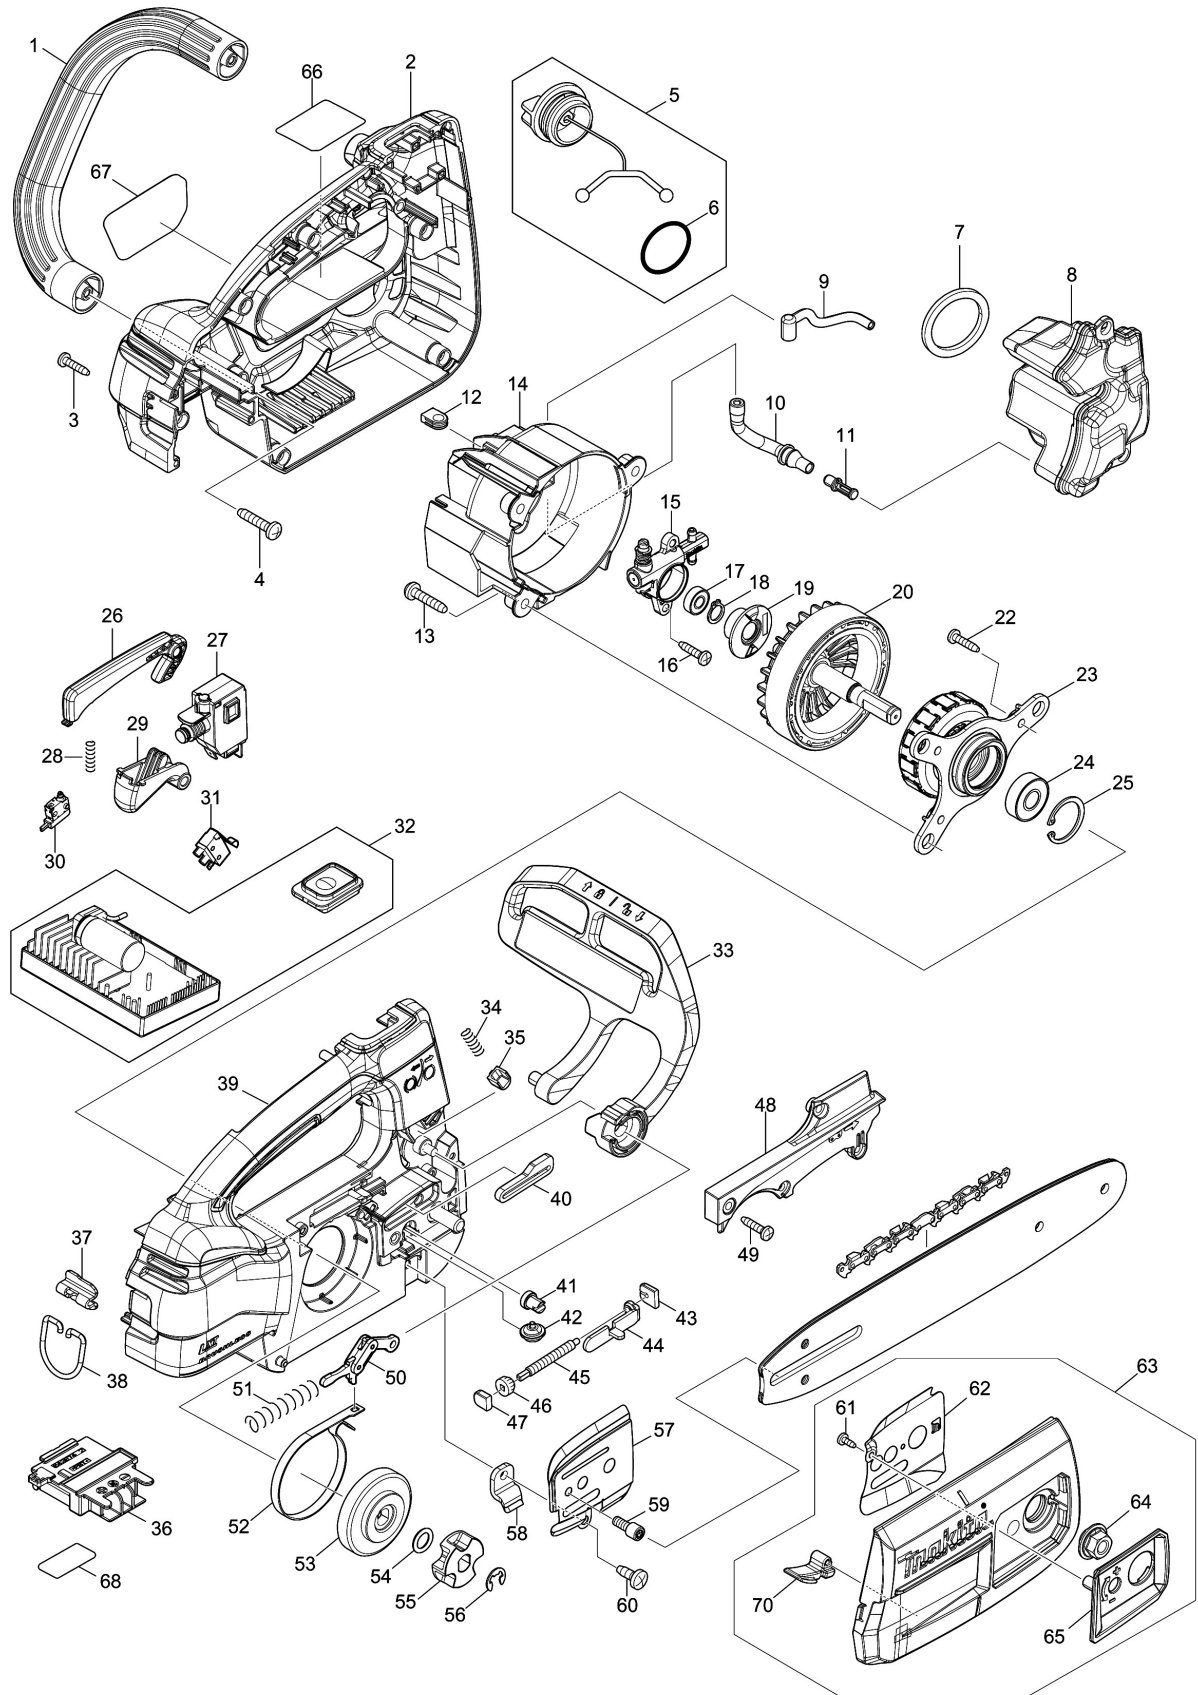

Model No.DUC254 250MM CORDLESS CHAIN SAW

Model No.DUC254 250MM CORDLESS CHAIN SAW

cod	cod piesa	descriere	interschimbare	cantitate	New/Old	optiunea 1	optiunea 2	nota
001	458490-5	SIDE HANDLE		1				
002	183J27-6	HOUSING SET		1				
C10	263005-3	STIFT CAUCIUC 6		2				
D10		INC. 39						
003	266326-2	SURUB AUTOFILETANT 4X18		8				
004	266041-8	SURUB 5X25		2				
005	168508-1	TANK CAP COMPLETE		1				
D10		INC. 6						
006	213355-6	O-RING 25		1				
007	421959-2	SPONGE SEAL UC*30A		1				
008	140A75-4	OIL TANK COMPLETE		1				
009	422271-3	CONNECTOR A		1				
010	422272-1	CONNECTOR B		1				
011	450437-5	FILTER		1				
012	424612-9	GROMMET		1				
013	266041-8	SURUB 5X25		3				
014	458489-0	MOTOR HOUSING		1				
015	142857-4	OIL PUMP COMPLETE		1				
016	266326-2	SURUB AUTOFILETANT 4X18		2				
017	210026-6	RULMENT 696ZZ		1				
018	961006-2	SAIBA DE SIGURANTA S-10		1				
019	221428-1	WORM GEAR		1				
020	619518-6	ROTOR		1				
022	266326-2	SURUB AUTOFILETANT 4X18		3				
023	629378-8	STATOR COMPLETE		1				
024	210059-1	RULMENT 6000DDW HR4000C		1				
025	962105-3	SAIBA DE SIGURANTA R-26		1				
026	458497-1	CATCH LEVER		1				
027	651365-9	SWITCH C3JW-6BM-P		1				
028	233476-8	COMPRESSION SPRING 4		1				
029	458495-5	SWITCH LEVER		1				
030	632L49-0	SWITCH UNIT		1				
031	632L48-2	SWITCH UNIT		1				
032	140A76-2	CONTROLLER COMPLETE		1				
C10	810D46-0	SWITCH LABEL		1				
033	140A72-0	FRONT HAND GUARD COMPLETE		1				
C10	816U31-3	CAUTION LABEL		1				
034	232453-7	COMPRESSION SPRING 3		1				
035	310879-4	HAND GUARD GUIDE		1				
036	643874-2	TERMINAL		1				
037	347377-5	HOOK SUPPORT		1				
038	281222-3	HOOK		1