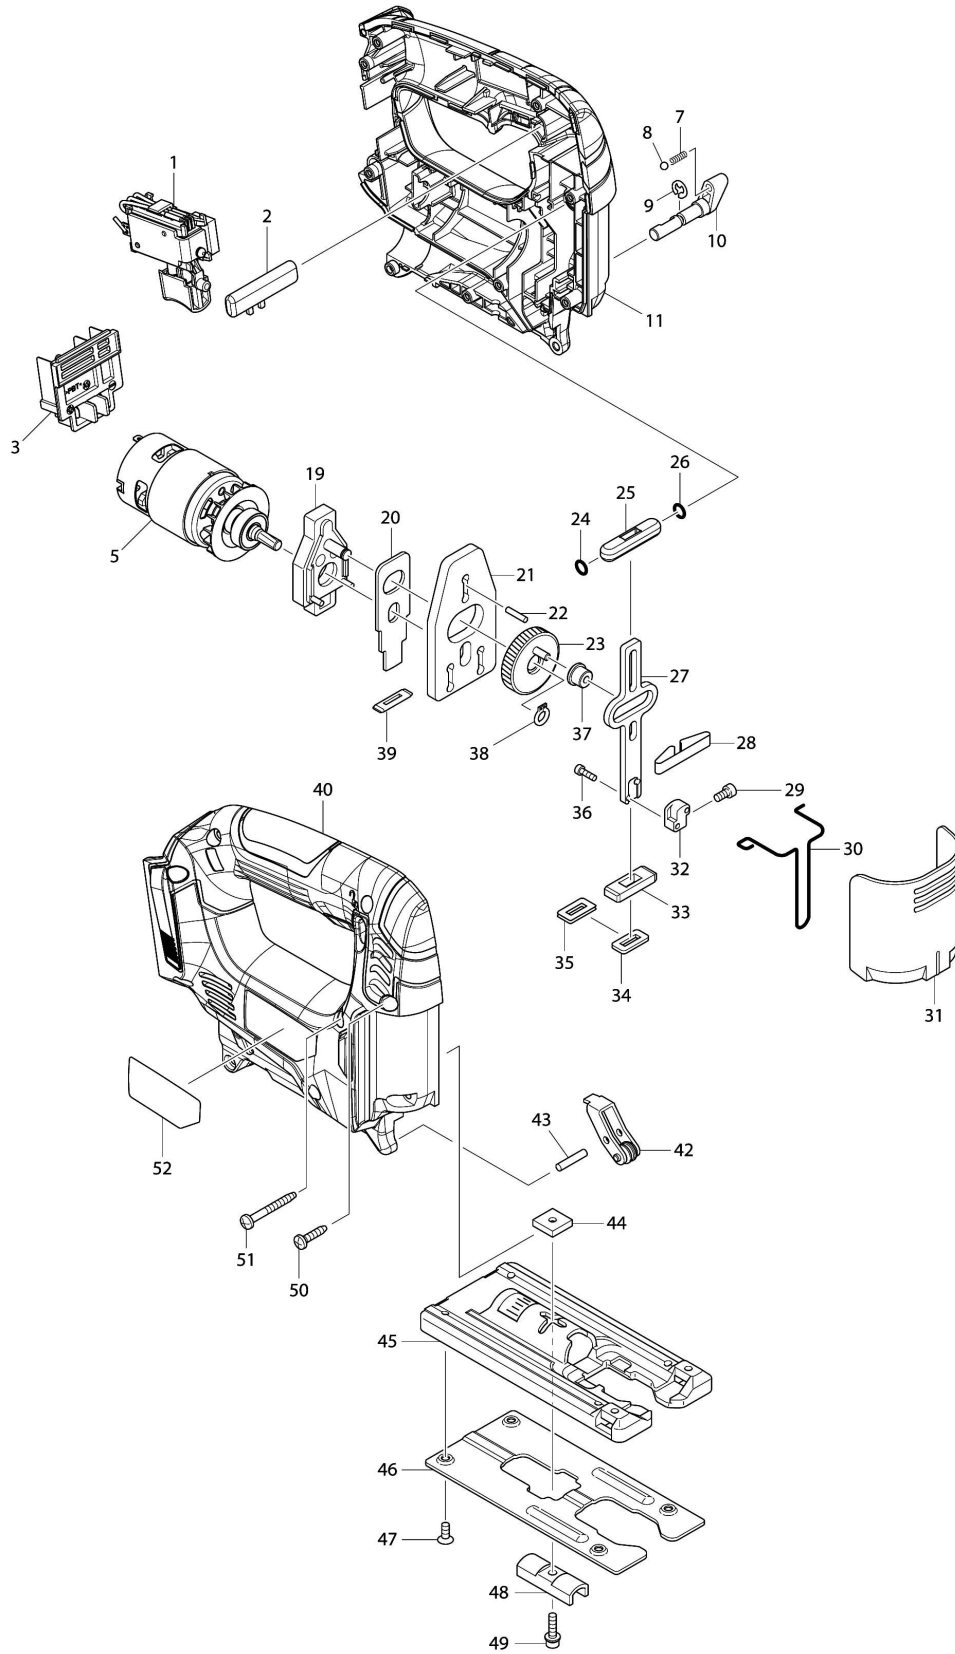

Model No.JV183D CORDLESS JIG SAW

Model No.JV183D CORDLESS JIG SAW

cod	cod piesa	descriere	interschimbare	cantitate	New/Old	optiunea 1	optiunea 2	nota
001	632B68-6	SWITCH UNIT		1				
C10	688172-7	INEL FILTRU BDF448		1				
002	454742-2	LOCK OFF BUTTON		1				
003	643862-9	TERMINAL HP457D		1				
005	629113-4	DC MOTOR		1				
007	233151-6	ARC DE COMPRESIE 4		1				
008	216008-6	BILA OTEL 4MM		1				
009	961011-9	INEL BLOCARE E-4		1				
010	272267-2	BILA OTEL 4 MT431		1				
011	187723-8	HOUSING SET		1				
D10		INC. 40						
019	152600-3	ANS. CARCASA RULMENT 4323		1				
020	344683-9	PLACA DE PRESIUNE II 4322		1				
021	344614-8	PLACA ECHILIBRARE4322-4324		1				
022	256254-9	STIFT 3 4322/24		1				
023	153260-4	ANS. ANGREN AJ 4324		1				
024	213038-8	O RING 5		1				
025	313082-6	GHIDAJ GLISOR 4322/4324		1				
026	213038-8	O RING 5		1				
027	344613-0	GLISOR 4322/23/24		1				
028	232183-0	ARC LAMELAR 4324		1				
029	922107-1	SURUB INBUS M4		1				
030	323748-0	SIGURANTA 4322/23/24		1				
031	416476-5	CAPAC DE PRAF 4322/23/24		1				
032	313140-8	FIXATOR DE LAMA 4326-4329		1				
033	313086-8	SUPORT GLISOR 4324		1				
034	423307-1	GARNITURA DE BURETE 4322/4323		1				
035	344686-3	PLACA DE ETANSARE 4324		1				
036	266177-3	SURUB INBUS M3X10		2				
037	257683-9	BUCSA 4322/4323/4324		1				
038	961002-0	SAIBA DE SIGURANTA S-6		1				
039	416703-0	GARNITURA PRAF JV0600		1				
040	187723-8	HOUSING SET		1				
D10		INC. 11						
042	158392-2	FIXATOR COMPLET 4328/4329		1				
043	256117-9	STIFT 4		1				
044	343540-8	FIXATOR 4320-4324		1				
045	317796-9	TALPA 4329		1				
046	345441-6	PLACA PROTECTIE 4329		1				
047	912107-9	SURUB M4X8		4				
048	344685-5	CLEMA DE PRINDERE 4324		1	*			