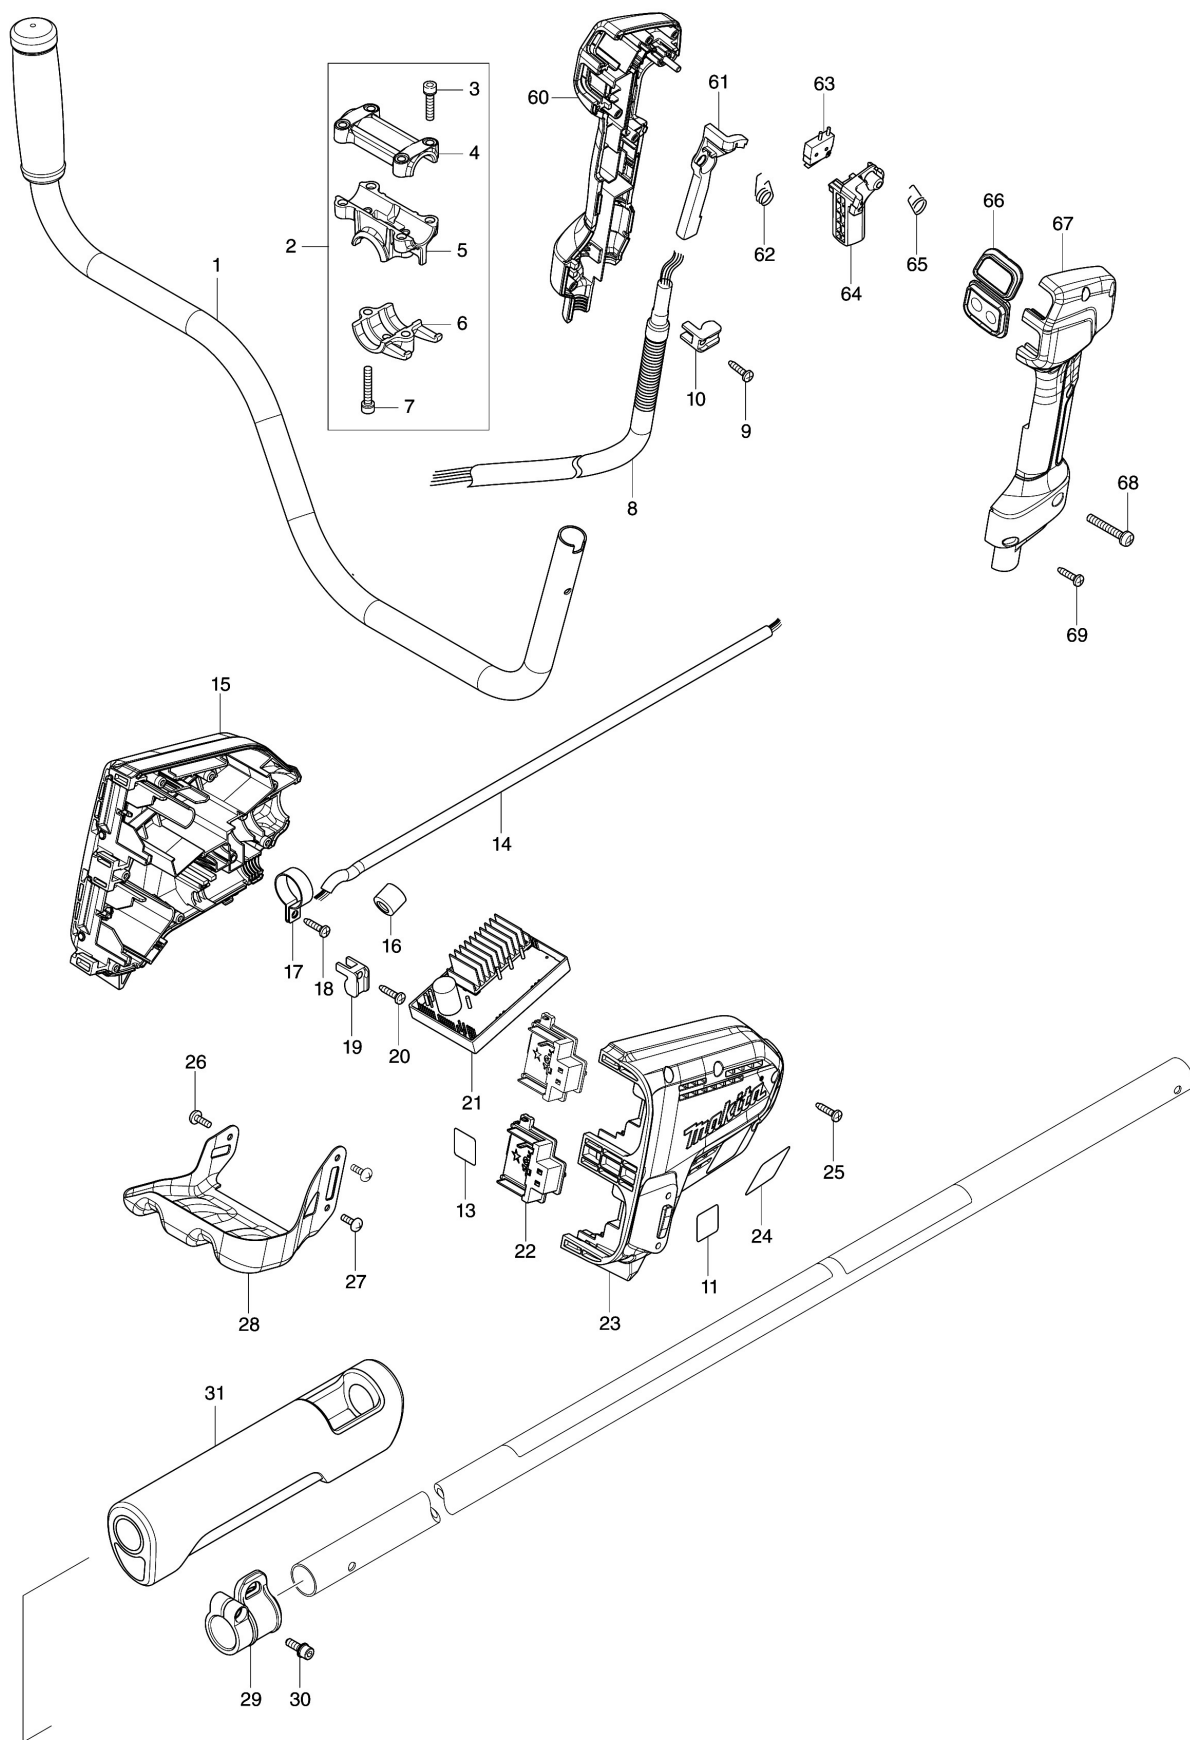

Model No.DUR368A CORDLESS GRASS TRIMMER

Model No.DUR368A CORDLESS GRASS TRIMMER

Model No.DUR368A CORDLESS GRASS TRIMMER

cod	cod piesa	descriere	interschimbare	cantitate	New/Old	optiunea 1	optiunea 2	nota
001	140L83-1	HANDLE 19 COMPLETE		1				
002	135395-3	HANDLE HOLDER ASS'Y		1				
D10		INC. 3-7						
003	922241-7	HEX. SOCKET HEAD BOLT M5 EM2651UH		4				
004	318272-6	HANDLE HOLDER 1 RBC420E		1				
005	318273-4	HANDLE HOLDER 2		1				
006	318274-2	HANDLE HOLDER 3		1				
007	922251-4	SURUB M5X30 SG1250,KP312S		2				
008	699118-8	POWER SUPPLY CORD UNIT		1				
009	266326-2	SURUB AUTOFILETANT 4X18		1				
010	687260-7	FIXATOR DE CABLU GA5020/6020/HR2230		1				
011	807E85-5	SOUND 92DB LABEL		1				
013	855V64-9	DUR368A SERIAL NO. LABEL		1				
014	699067-9	POWER SUPPLY CORD UNIT		1				
015	183L33-3	HOUSING SET		1				
C10	263005-3	STIFT CAUCIUC 6		4				
C20	252126-6	HEX. LOCKING NUT M4-7 MT081		3				
D10		INC. 23						
016	688163-8	INEL FILTRU BFS451		1				
017	346248-3	PIPE CLAMP 24 EX2650LH		1				
018	266326-2	SURUB AUTOFILETANT 4X18		1				
019	687260-7	FIXATOR DE CABLU GA5020/6020/HR2230		1				
020	266326-2	SURUB AUTOFILETANT 4X18		1				
021	620A36-5	CONTROLLER		1				
022	644808-8	TERMINAL DHP458		2				
023	183L33-3	HOUSING SET		1				
C10	263005-3	STIFT CAUCIUC 6		4				
C20	252126-6	HEX. LOCKING NUT M4-7 MT081		3				
D10		INC. 15						
024	855V55-0	DUR368A NAME PLATE		1				
025	266326-2	SURUB AUTOFILETANT 4X18		7				
026	251314-2	SURUB M4X12		1				
027	251314-2	SURUB M4X12		2				
028	346858-6	BATTERY GUARD		1				
029	168478-4	HANGER BBC231U		1				
030	922228-9	HEX.SOCKET HEAD BOLT M5X18 EM2651UH		1				
031	424463-0	CUSHION BBC231U		1				
032	911233-1	SURUB M5X20		3				
033	455626-7	TOP COVER		1				