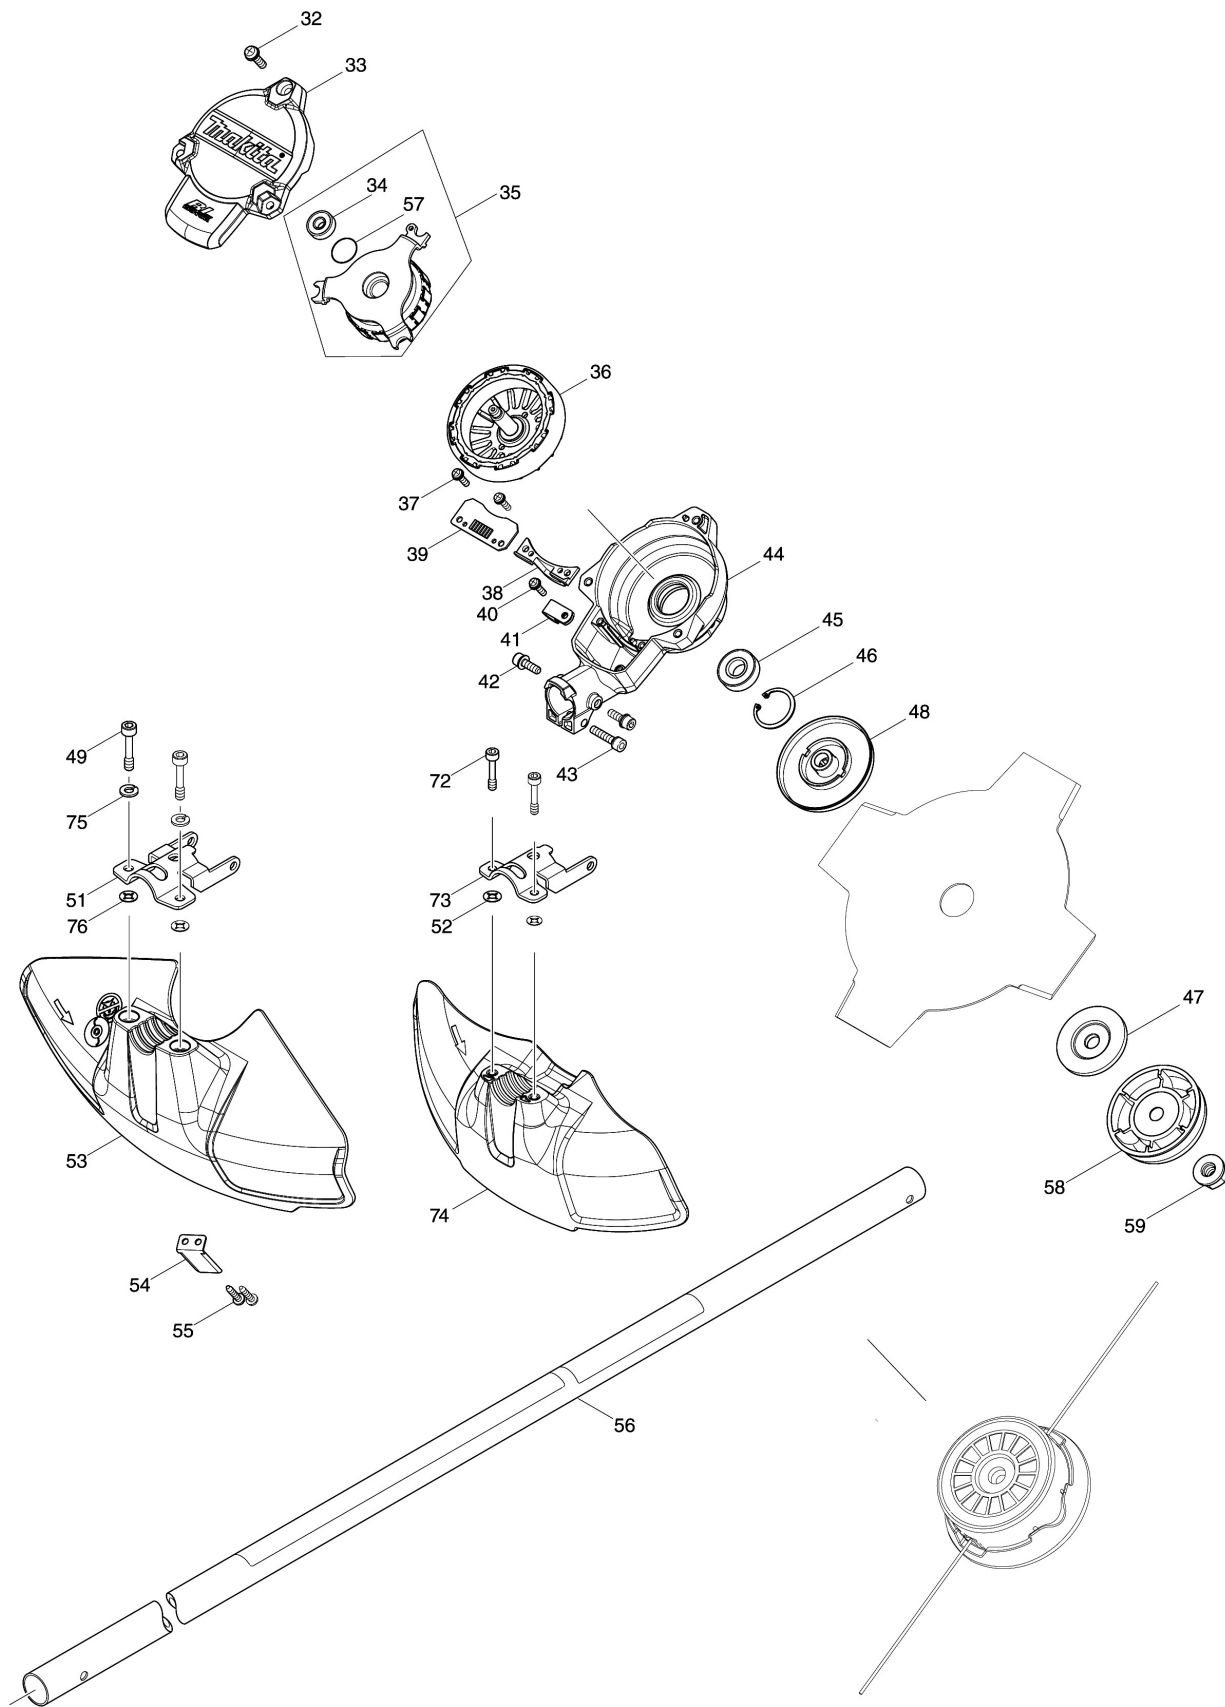

Model No.DUR368A CORDLESS GRASS TRIMMER

Model No.DUR368A CORDLESS GRASS TRIMMER

Model No.DUR368A CORDLESS GRASS TRIMMER

cod	cod piesa	descriere	interschimbare	cantitate	New/Old	optiunea 1	optiunea 2	nota
001	140L83-1	HANDLE 19 COMPLETE		1				
002	135395-3	HANDLE HOLDER ASS'Y		1				
D10		INC. 3-7						
003	922241-7	HEX. SOCKET HEAD BOLT M5 EM2651UH		4				
004	318272-6	HANDLE HOLDER 1 RBC420E		1				
005	318273-4	HANDLE HOLDER 2		1				
006	318274-2	HANDLE HOLDER 3		1				
007	922251-4	SURUB M5X30 SG1250,KP312S		2				
008	699118-8	POWER SUPPLY CORD UNIT		1				
009	266326-2	SURUB AUTOFILETANT 4X18		1				
010	687260-7	FIXATOR DE CABLU GA5020/6020/HR2230		1				
011	807E85-5	SOUND 92DB LABEL		1				
013	855V64-9	DUR368A SERIAL NO. LABEL		1				
014	699067-9	POWER SUPPLY CORD UNIT		1				
015	183L33-3	HOUSING SET		1				
C10	263005-3	STIFT CAUCIUC 6		4				
C20	252126-6	HEX. LOCKING NUT M4-7 MT081		3				
D10		INC. 23						
016	688163-8	INEL FILTRU BFS451		1				
017	346248-3	PIPE CLAMP 24 EX2650LH		1				
018	266326-2	SURUB AUTOFILETANT 4X18		1				
019	687260-7	FIXATOR DE CABLU GA5020/6020/HR2230		1				
020	266326-2	SURUB AUTOFILETANT 4X18		1				
021	620A36-5	CONTROLLER		1				
022	644808-8	TERMINAL DHP458		2				
023	183L33-3	HOUSING SET		1				
C10	263005-3	STIFT CAUCIUC 6		4				
C20	252126-6	HEX. LOCKING NUT M4-7 MT081		3				
D10		INC. 15						
024	855V55-0	DUR368A NAME PLATE		1				
025	266326-2	SURUB AUTOFILETANT 4X18		7				
026	251314-2	SURUB M4X12		1				
027	251314-2	SURUB M4X12		2				
028	346858-6	BATTERY GUARD		1				
029	168478-4	HANGER BBC231U		1				
030	922228-9	HEX.SOCKET HEAD BOLT M5X18 EM2651UH		1				
031	424463-0	CUSHION BBC231U		1				
032	911233-1	SURUB M5X20		3				
033	455626-7	TOP COVER		1				