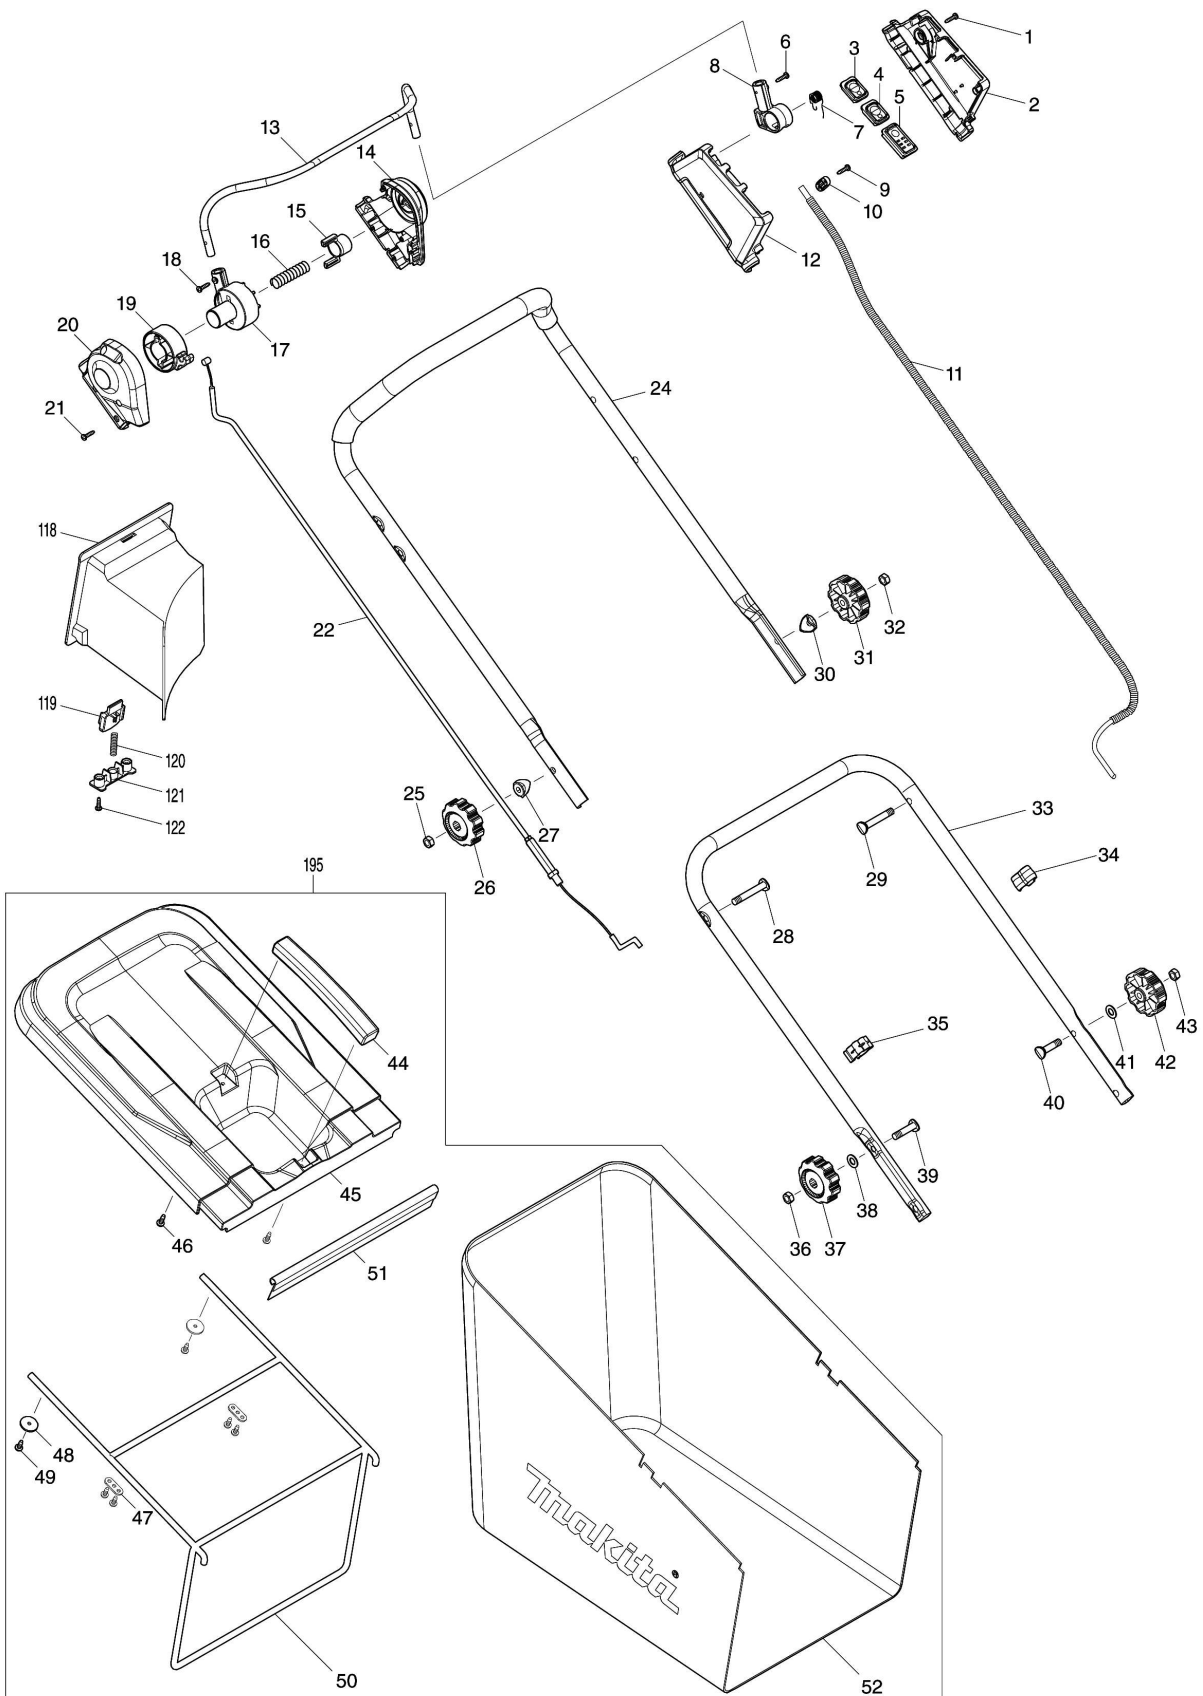

Model No.DLM460 460MM CORDLESS LAWN MOWER

Model No.DLM460 460MM CORDLESS LAWN MOWER

Model No.DLM460 460MM CORDLESS LAWN MOWER

Model No.DLM460 460MM CORDLESS LAWN MOWER

cod	cod piesa	descriere	interschimbare	cantitate	New/Old	optiunea 1	optiunea 2	nota
001	266326-2	SURUB AUTOFILETANT 4X18		4				
002	183K45-0	SWITCH BOX SET		1				
D10		INC. 12						
003	140F09-7	SWITCH CIRCUIT COMPLETE		1				
C10	810D46-0	SWITCH LABEL		1				
004	140F10-2	SWITCH CIRCUIT COMPLETE		1				
C10	818A74-1	SWITCH LABEL		1				
005	140F08-9	LED CIRCUIT COMPLETE		1				
C10	818A73-3	INDICATION LABEL		1				
006	266324-6	SURUB AUTOFILETANT BT 4X22		1				
007	232470-7	TORSION SPRING 12		1				
008	458803-0	LEVER SUPPORT		1				
009	266326-2	SURUB AUTOFILETANT 4X18		2				
010	687124-5	FIXATOR DE CABLU MT240		1				
011	699115-4	POWER SUPPLY CORD UNIT		1				
012	183K45-0	SWITCH BOX SET		1				
D10		INC. 2						
013	327208-4	SWITCH LEVER		1				
014	183K56-5	LEVER BOX SET		1				
C10	818A72-5	INDICATION LABEL		1				
D10		INC. 20						
015	458807-2	LOCK OFF BUTTON		1				
016	231227-3	COMPRESSION SPRING 15		1				
017	458805-6	DRIVING SLEEVE A		1				
018	266324-6	SURUB AUTOFILETANT BT 4X22		1				
019	458806-4	DRIVING SLEEVE B		1				
020	183K56-5	LEVER BOX SET		1				
C10	818A72-5	INDICATION LABEL		1				
D10		INC. 14						
021	266326-2	SURUB AUTOFILETANT 4X18		4				
022	162509-1	CONTROL CABLE		1				
024	DA00001255	HANDLE UPPER + GRIP RUBBER		1	*			
024-1	327329-2	HANDLE UPPER	O	1				
025	DA00000563	HEXAGON NUT M8		1				
026	DA00000564	KNOB		1				
027	DA00000924	PLASTIC SADDLE WASHER 8		1				
028	DA00000569	SADDLE HEAD BOLT M8X58		1				
029	DA00000569	SADDLE HEAD BOLT M8X58		1				
030	DA00000924	PLASTIC SADDLE WASHER 8		1				
031	DA00000564	KNOB		1				
032	DA00000563	HEXAGON NUT M8		1				
033	671001606	LOWER HANDLE BAR		1				
034	458810-3	CABLE CLAMP		1				