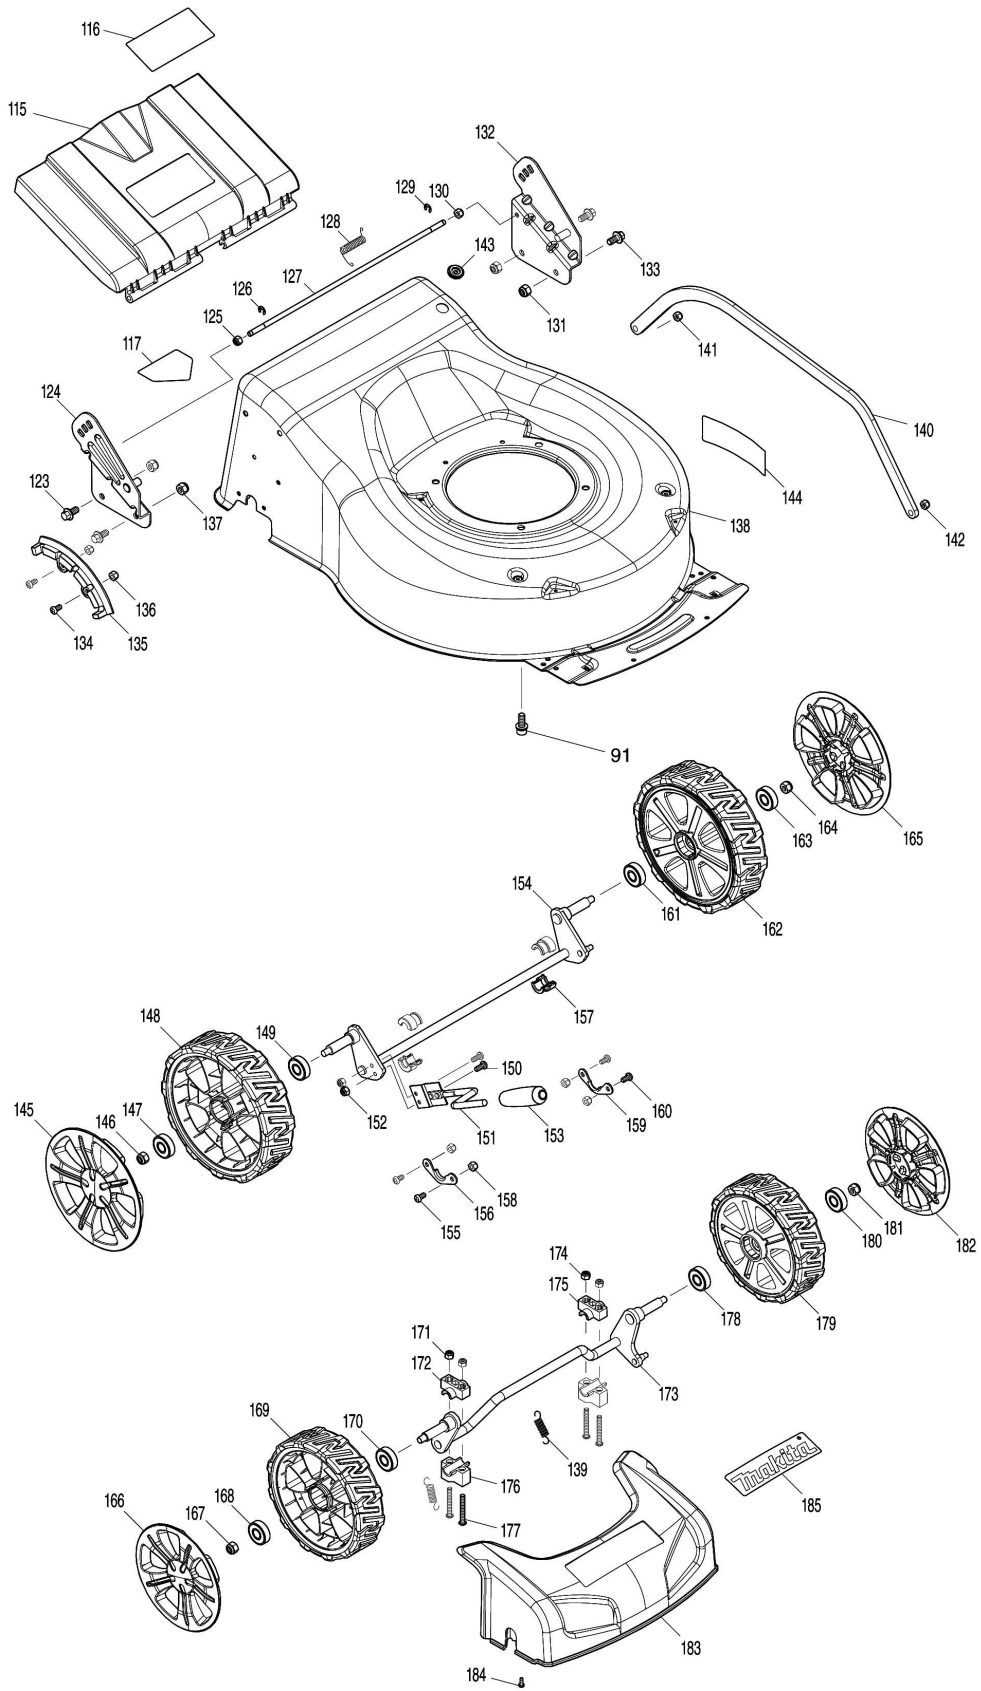

Model No.DLM460 460MM CORDLESS LAWN MOWER

Model No.DLM460 460MM CORDLESS LAWN MOWER

Model No.DLM460 460MM CORDLESS LAWN MOWER

Model No.DLM460 460MM CORDLESS LAWN MOWER

cod	cod piesa	descriere	interschimbare	cantitate	New/Old	optiunea 1	optiunea 2	nota
001	266326-2	SURUB AUTOFILETANT 4X18		4				
002	183K45-0	SWITCH BOX SET		1				
D10		INC. 12						
003	140F09-7	SWITCH CIRCUIT COMPLETE		1				
C10	810D46-0	SWITCH LABEL		1				
004	140F10-2	SWITCH CIRCUIT COMPLETE		1				
C10	818A74-1	SWITCH LABEL		1				
005	140F08-9	LED CIRCUIT COMPLETE		1				
C10	818A73-3	INDICATION LABEL		1				
006	266324-6	SURUB AUTOFILETANT BT 4X22		1				
007	232470-7	TORSION SPRING 12		1				
008	458803-0	LEVER SUPPORT		1				
009	266326-2	SURUB AUTOFILETANT 4X18		2				
010	687124-5	FIXATOR DE CABLU MT240		1				
011	699115-4	POWER SUPPLY CORD UNIT		1				
012	183K45-0	SWITCH BOX SET		1				
D10		INC. 2						
013	327208-4	SWITCH LEVER		1				
014	183K56-5	LEVER BOX SET		1				
C10	818A72-5	INDICATION LABEL		1				
D10		INC. 20						
015	458807-2	LOCK OFF BUTTON		1				
016	231227-3	COMPRESSION SPRING 15		1				
017	458805-6	DRIVING SLEEVE A		1				
018	266324-6	SURUB AUTOFILETANT BT 4X22		1				
019	458806-4	DRIVING SLEEVE B		1				
020	183K56-5	LEVER BOX SET		1				
C10	818A72-5	INDICATION LABEL		1				
D10		INC. 14						
021	266326-2	SURUB AUTOFILETANT 4X18		4				
022	162509-1	CONTROL CABLE		1				
024	DA00001255	HANDLE UPPER + GRIP RUBBER		1	*			
024-1	327329-2	HANDLE UPPER	O	1				
025	DA00000563	HEXAGON NUT M8		1				
026	DA00000564	KNOB		1				
027	DA00000924	PLASTIC SADDLE WASHER 8		1				
028	DA00000569	SADDLE HEAD BOLT M8X58		1				
029	DA00000569	SADDLE HEAD BOLT M8X58		1				
030	DA00000924	PLASTIC SADDLE WASHER 8		1				
031	DA00000564	KNOB		1				
032	DA00000563	HEXAGON NUT M8		1				
033	671001606	LOWER HANDLE BAR		1				
034	458810-3	CABLE CLAMP		1				