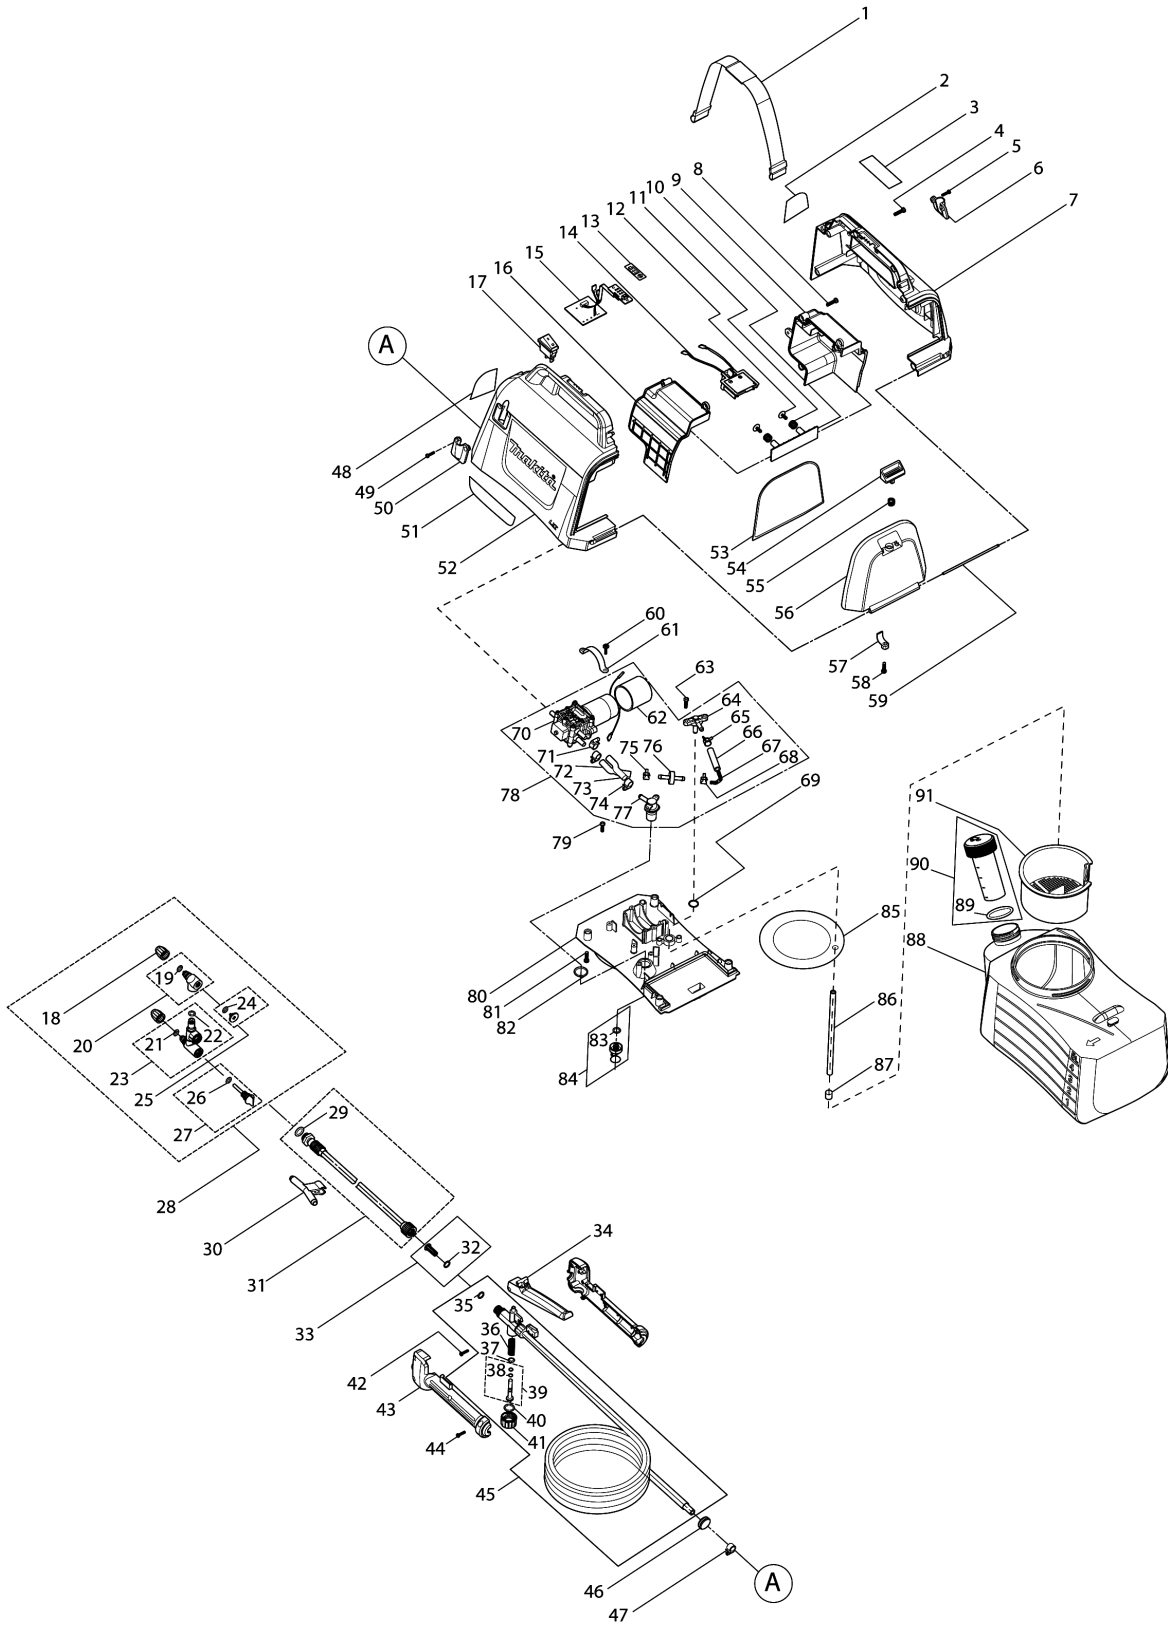

Model No.DUS054 CORDLESS GARDEN SPRAYER

Model No.DUS054 CORDLESS GARDEN SPRAYER

cod	cod piesa	descriere	interschimbare	cantitate	New/Old	optiunea 1	optiunea 2	nota
001	PR00000128	SHOULDER STRAP		1				
002	PR00000206	WARNING TEXT LABEL- EN		1				
003	PR00000225	RATING LABEL-0014		1				
004	PR00000183	TAPPING SCREW ST4.0X16		6				
005	PR00000182	TAPPING SCREW ST2.9X12		2				
006	PR00000191	HOLDER		1				
007	PR00000192	HOUSING SET		1				
D10		INC. 52						
008	PR00000183	TAPPING SCREW ST4.0X16		4				
009	PR00000193	BATTERY HOUSING		1				
D10		INC. 16						
010	PR00000130	DAM-BOARD		1				
011	PR00000194	SPRING		2				
012	PR00000132	TAPPING SCREW ST4.0X12		2				
013	PR00000133	INDICATION LABEL		1				
014	PR00000195	TERMINAL		1				
015	PR00000196	PCB		1				
016	PR00000193	BATTERY HOUSING		1				
D10		INC. 9						
017	PR00000136	SWITCH		1				
018	PR00000137	SPRAY HEAD		2				
019	PR00000186	O RING 6X2		1				
020	PR00000138	NOZZLE HOLDER		1				
D10		INC. 19						
021	PR00000186	O RING 6X2		1				
022	PR00000186	O RING 6X2		1				
023	PR00000139	ROD JOINT		1				
D10		INC. 21,22						
024	PR00000186	O RING 6X2		1				
025	PR00000140	END CAP		1				
D10		INC. 24						
026	PR00000186	O RING 6X2		1				
027	PR00000141	ADJUSTING KNOB		1				
D10		INC. 26						
028	PR00000142	TOW HEAD NOZZLE		1				
D10		INC. 18,20,23,25,27						
029	PR00000143	SEAL PAD 9X17X2		1				
030	PR00000144	HOOK		1				
031	PR00000145	SPRAY WAND		1				
D10		INC. 29						