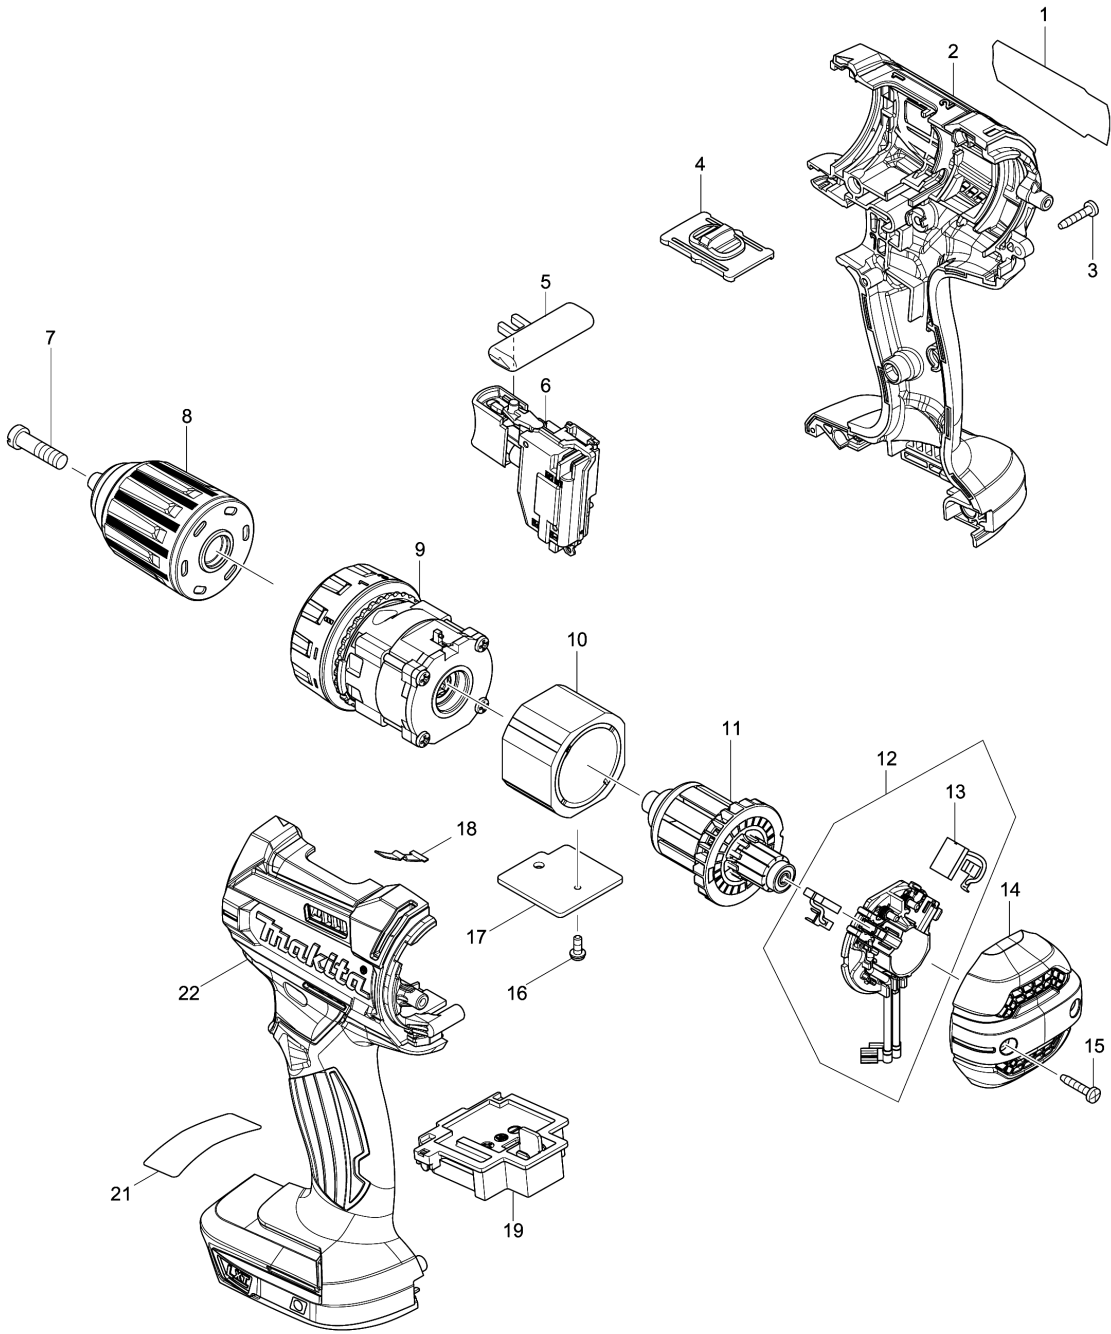

Model No.DDF482 CORDLESS DRIVER DRILL

Model No.DDF482 CORDLESS DRIVER DRILL

cod	cod piesa	descriere	interschimbare	cantitate	New/Old	optiunea 1	optiunea 2	nota
001	851E35-2	DDF482 NAME PLATE		1				
002	183B65-0	HOUSING SET		1				
C10	263005-3	STIFT CAUCIUC 6		2				
D10		INC. 22						
003	266429-2	SURUB AUTOFILETANT 3X16 MT081		9	*			
003-1	266130-9	SURUB PT 3X16	O	9				
004	123442-2	SPEED CHANGE LEVER ASSEMBLY		1				
C10	233438-6	ARC COMPRESIE 4		2				
005	419041-9	INVERSOR DE SENS		1				
006	632F27-4	SWITCH UNIT		1				
C10	620444-4	LED CIRCUIT		1				
C20	688172-7	INEL FILTRU BDF448		1				
007	251468-5	SURUB M6X22		1				
008	766027-7	KEYLESS DRILL CHUCK 13		1				
009	123444-8	GEAR ASSEMBLY		1	*			
009-1	127323-2	GEAR ASSEMBLY	<	1	*			
009-2	127511-1	GEAR ASSEMBLY	<	1				
010C	632F32-1	YOKE UNIT		1	*			
010D	632F32-1	YOKE UNIT		1	*			
010E	632F32-1	YOKE UNIT		1	*			
010-1C	632J70-7	YOKE UNIT	<	1				
010-1D	632J70-7	YOKE UNIT	<	1				
010-1E	632J70-7	YOKE UNIT	<	1				
010-1G	632J70-7	YOKE UNIT		1				
010-1H	632J70-7	YOKE UNIT		1				
010-1I	632J70-7	YOKE UNIT		1				
010-1J	632J70-7	YOKE UNIT		1				
010-1K	632J70-7	YOKE UNIT		1				
011	619380-9	ARMATURE		1	*			
011-1	619583-5	ARMATURE	X	1				
012	632F21-6	BRUSH HOLDER COMPLETE		1				
C10	688172-7	INEL FILTRU BDF448		1				
D10		INC. 13						
013	194427-5	PERII CARBON CB-440		1				
014	456099-7	REAR COVER		1				
015	266429-2	SURUB AUTOFILETANT 3X16 MT081		2	*			
015-1	266130-9	SURUB PT 3X16	O	2				
016C	911006-2	SURUB M3X8		1	*			
016D	911006-2	SURUB M3X8		1	*			
016E	911006-2	SURUB M3X8		1	*			